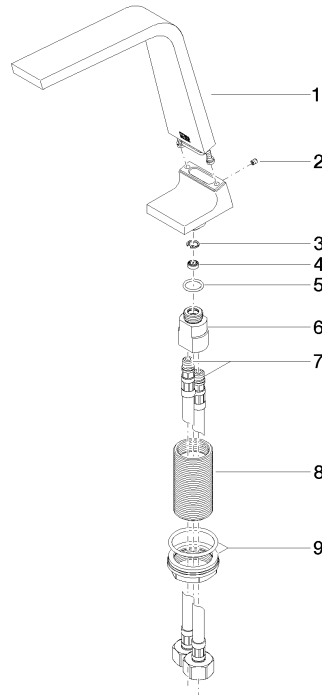

CL.1 Waschtisch-Stand-Auslauf ohne Ablaufgarnitur - Champagne gebürstet (22kt Gold)

CL.1

13 715 705

- Ausladung 160 mm
- starrer Auslauf
- rechteckiges Strahlbild mit 40 Einzelstrahlen
- Armaturenhöhe 204 mm
- Höhe bis Luftsprudler 190 mm
- Bohrungsdurchmesser 35 mm
- 2x Druckschlauch M 10 x 1 eingeschraubt, dichtsicher geprüft
- Anschluss 1/2"
- Durchfluss max. 4 l/min
- bleifrei
- Dieses Produkt leistet einen Beitrag zur Erfüllung der Vorgaben von nachhaltigen Gebäudezertifizierungen, z.B. LEED®, BREEAM®, DGNB

13 715 705
mm [inches]

Durchflussdiagramm

Zertifikate

GDV_0400279. IAPMO_N-4976. IAPMO_6397.

13 715 705
Ersatzteile für die
anderen
Oberflächenvarianten
finden Sie hier:
Chrom

Ersatzteilstückliste

Nr.	Artikelnummer	Benennung	Verbaumenge	Lieferzeit
1	90 11 70 003 00-46	Auslauf	1	30
2	09 31 11 044 90	Stift	1	2
3	09 16 01 016 90	Ring	1	2
4	09 23 01 034 90	Durchflussbegrenzer	1	2
5	09 14 10 130 90	Dichtung	1	2
6	09 11 10 055 10 90	Anschluss	1	2
7	04 30 04 019 00 90	Schlauch	2	2
8	09 30 01 208 90	Anschluss	1	2
9	04 23 10 044 06 90	Befestigungssatz	1	2