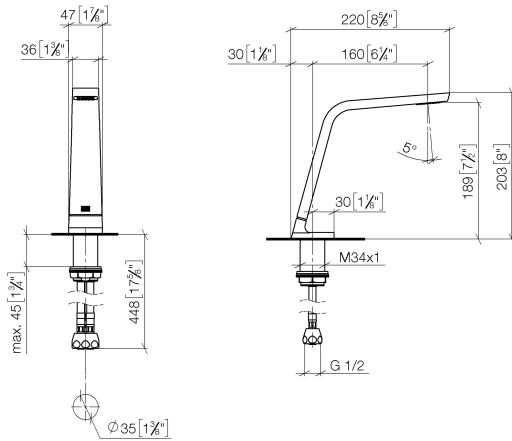

CL.1 Waschtisch-Stand-Auslauf ohne Ablaufgarnitur - Champagne gebürstet (22kt Gold)

CL.1

13 715 705

- Ausladung 160 mm
- starrer Auslauf
- rechteckiges Strahlbild mit 40 Einzelstrahlen
- Armaturenhöhe 204 mm
- Höhe bis Luftsprudler 190 mm
- Bohrungsdurchmesser 35 mm
- 2x Druckschlauch M 10 x 1 eingeschraubt, dichtsicher geprüft
- Anschluss 1/2"
- Durchfluss max. 4 l/min
- bleifrei
- Dieses Produkt leistet einen Beitrag zur Erfüllung der Vorgaben von nachhaltigen Gebäudezertifizierungen, z.B. LEED®, BREEAM®, DGNB

13 715 705
mm [inches]

Durchflussdiagramm

Zertifikate

GDV_0400279. IAPMO_N-4976. IAPMO_6397.

13 715 705
Ersatzteile für die
anderen
Oberflächenvarianten
finden Sie hier:
Chrom

Ersatzteilstückliste

Nr.	Artikelnummer	Benennung	Verbaumenge	Lieferzeit
1	90 11 70 003 00-46	Auslauf	1	30
2	09 31 11 044 90	Stift	1	2
3	09 16 01 016 90	Ring	1	2
4	09 23 01 034 90	Durchflussbegrenzer	1	2
5	09 14 10 130 90	Dichtung	1	2
6	09 11 10 055 10 90	Anschluss	1	2
7	04 30 04 019 00 90	Schlauch	2	2
8	09 30 01 208 90	Anschluss	1	2
9	04 23 10 044 06 90	Befestigungssatz	1	2