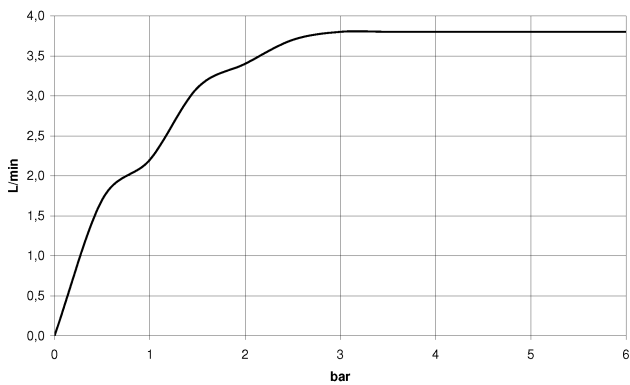

CL.1 Waschtisch-Stand-Auslauf ohne Ablaufgarnitur - Champagne gebürstet (22kt Gold)

CL.1

13 715 705

- Ausladung 160 mm
- starrer Auslauf
- rechteckiges Strahlbild mit 40 Einzelstrahlen
- Armaturenhöhe 204 mm
- Höhe bis Luftsprudler 190 mm
- Bohrungsdurchmesser 35 mm
- 2x Druckschlauch M 10 x 1 eingeschraubt, dichtsicher geprüft
- Anschluss 1/2"
- Durchfluss max. 4 l/min
- bleifrei
- Dieses Produkt leistet einen Beitrag zur Erfüllung der Vorgaben von nachhaltigen Gebäudezertifizierungen, z.B. LEED®, BREEAM®, DGNB

13 715 705
mm [inches]

Durchflussdiagramm

Zertifikate

GDV_0400279. IAPMO_N-4976. IAPMO_6397.

13 715 705
Ersatzteile für die
anderen
Oberflächenvarianten
finden Sie hier:
Chrom

Ersatzteilstückliste

Nr.	Artikelnummer	Benennung	Verbaumenge	Lieferzeit
1	90 11 70 003 00-46	Auslauf	1	30
2	09 31 11 044 90	Stift	1	2
3	09 16 01 016 90	Ring	1	2
4	09 23 01 034 90	Durchflussbegrenzer	1	2
5	09 14 10 130 90	Dichtung	1	2
6	09 11 10 055 10 90	Anschluss	1	2
7	04 30 04 019 00 90	Schlauch	2	2
8	09 30 01 208 90	Anschluss	1	2
9	04 23 10 044 06 90	Befestigungssatz	1	2